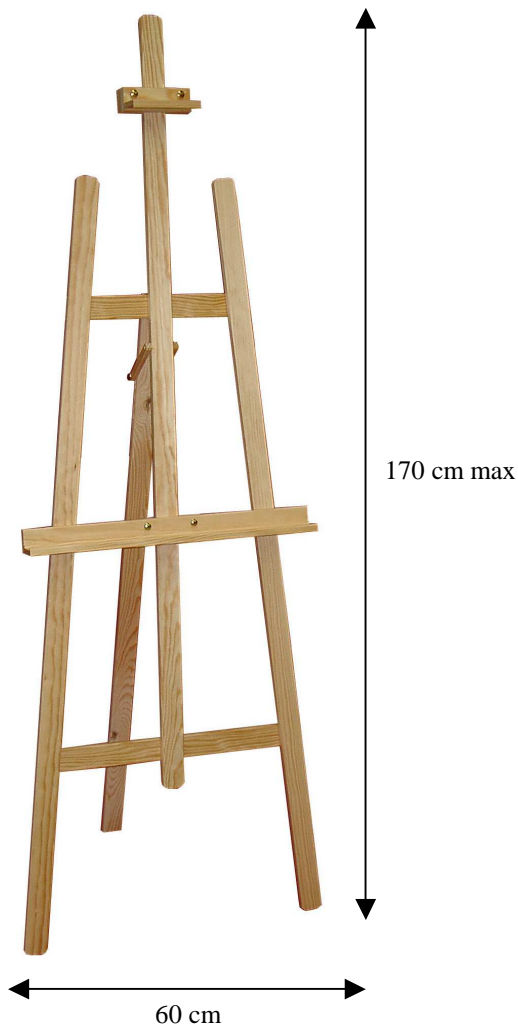

# CHEVALET D'ATELIER EN PIN N°2bis

## Caractéristiques :

- Chevalet d'atelier en pin finition brute.
- Hauteur de toile maxi : 125 cm
- Réglage du support de la toile

**ADAM MONTMARTRE**  
**96 rue Damremont**  
**75018 Paris**

**Tel : 01 46 06 60 38**  
**Fax : 01 42 59 06 83**